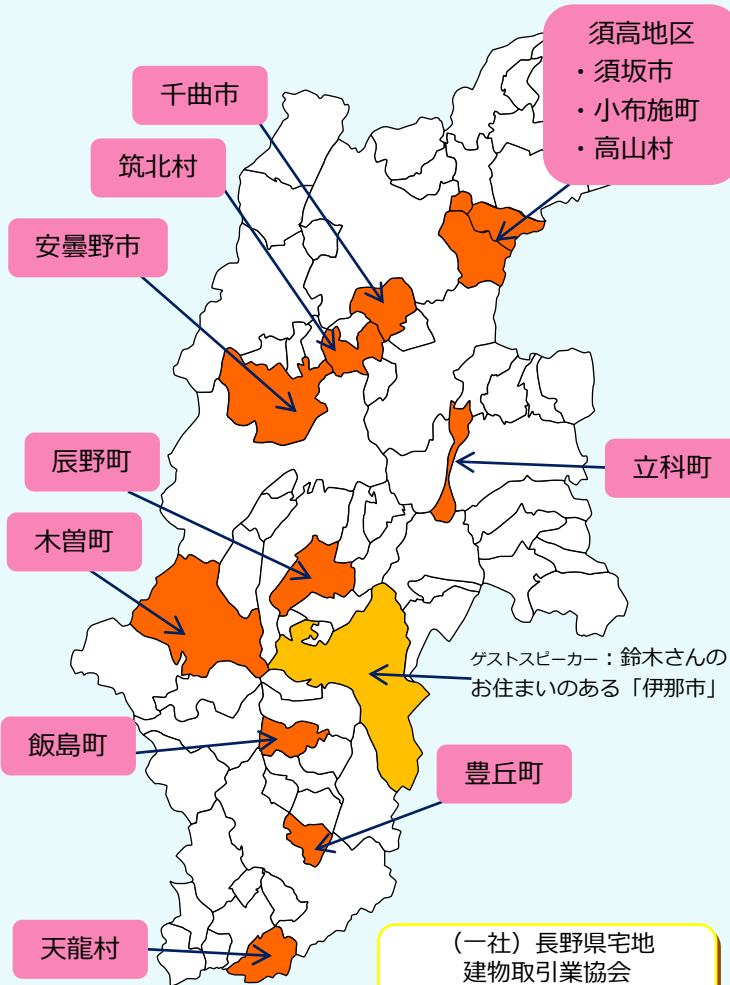

平成30年6月30日(土)

13:30~16:30(受付13:00~) 中日ビル7階 第3会議室

~長野で暮らす・働く~

楽園信州移住セミナー

(名古屋会場)

事前申込優先

◆参加市町村・団体

◆プログラム◆

○13:30-15:00

- 長野県ってこんなところ
- 住まいの情報
- ゲストトーク

愛知県から移住した鈴木さんが実体験をお話します！

◆◆鈴木 良さん◆◆◆

蒲都市出身。2012年に伊那市の廃屋同然の古民家に一目惚れし、自らの手で再生に挑戦。2016年3月末にご家族と古民家暮らしをはじめ、「地球や地域と調和して生活すること」を目標に、仕事や子育てのかたわら現在も古民家再生に奮闘中。

●市町村ご紹介

参加市町村が各地域の魅力をお伝えします。